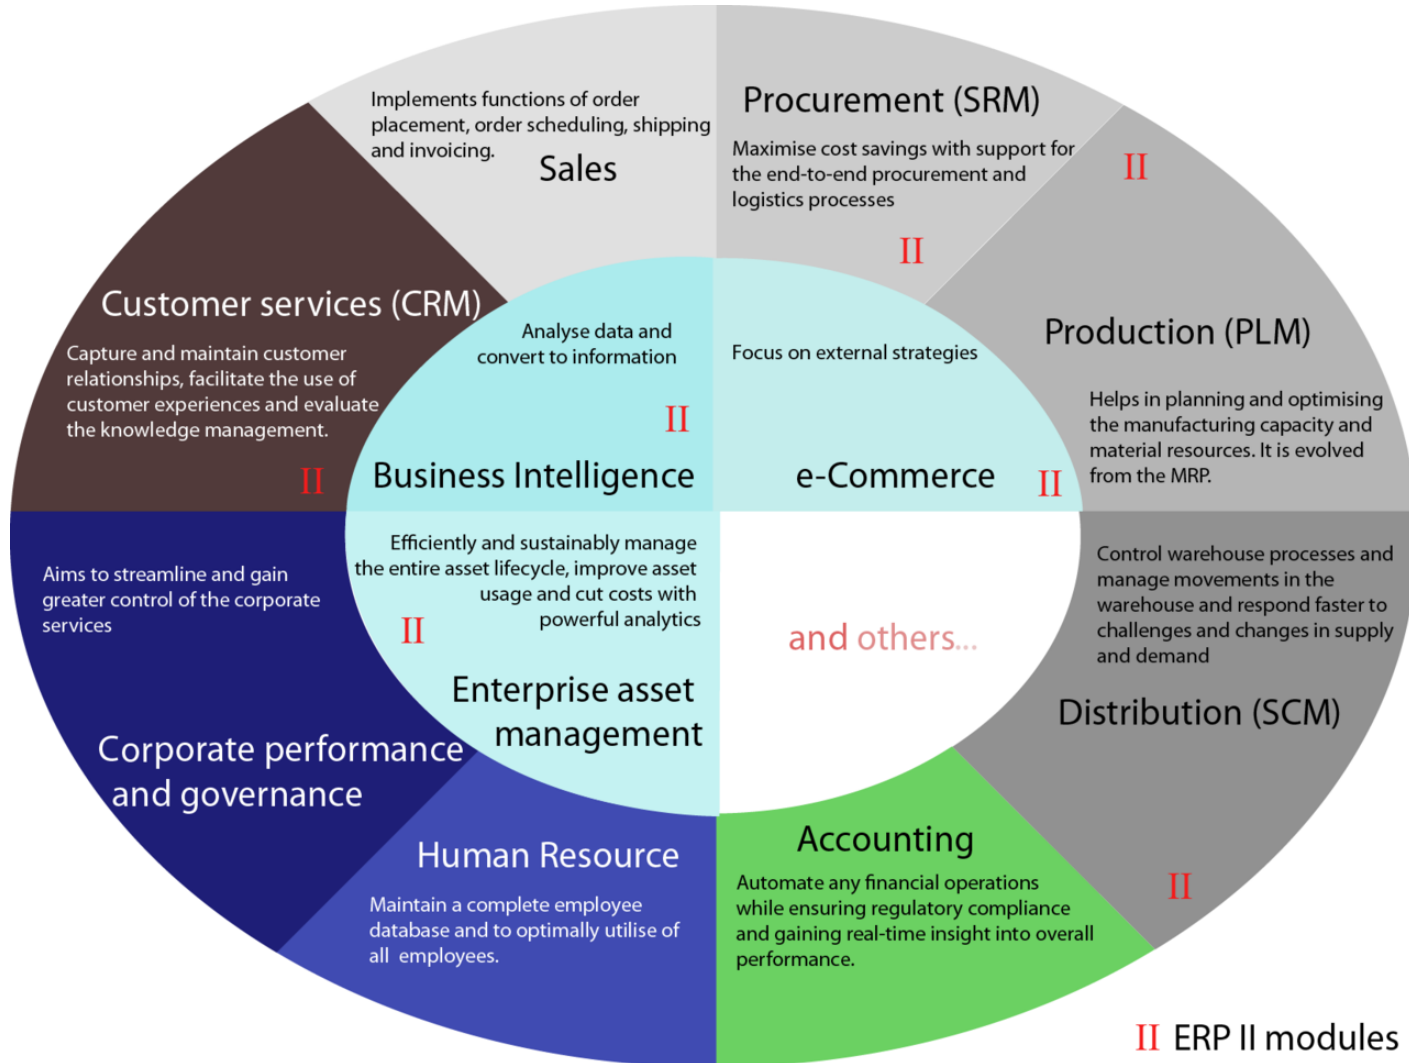

ERP ve Uygulamaları

ERP Nedir?

Kurumların tüm iş süreçlerini tek bir platform üzerinde yöneten veri bütünlüğü sağlayan sistem.

[product planning](#), purchase
[production planning](#)
[manufacturing](#) or service
delivery
[marketing](#) and [sales](#)
[materials management](#)
[inventory management](#)
shipping and payment
finance

ERP Modules

Uyarlama/Customization Nedir?

Standart ürünü, kurumun ihtiyacına uygun olarak görünüm ve davranış olarak deęiştirme

Dinamik Uyarlama

***Uyarlama Geliştirme
Platformu***

***LPT
LogoApps***

Entegrasyon Arayüzleri

WS

Ders İeriđi

İK Sreleri	1
ERP Proje Ynetimi	1
Tiger rn tanıtımı	2
Logo Apps	3
Tiger Rest (.net, C#, ...)	1
j-guar (Rest,Vaadin)	3
Yazılım Testi	1
LAPİS Nedir?	1