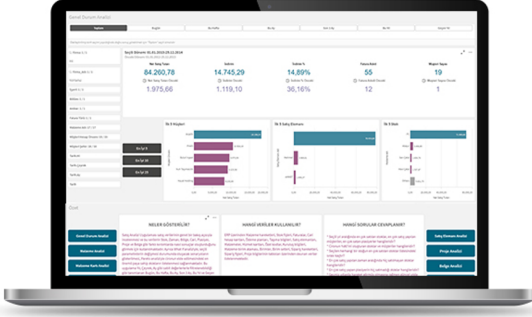

Logo Mind Insight Bilgi Deposu

LOGO MIND INSIGHT

Logo Mind Insight, kullanıcının veri ile olan deneyiminde sezgileriyle analiz yapmasını teşvik edecek şekilde tasarlanmıştır. Herkesin hızlı bir şekilde bilgileri keşfetmesine ve önemli bulgular elde etmesine olanak sağlar. HTML5 destekleyen tüm istemcilerde en uç noktada görselleştirme ve keşif deneyimi sunar, akıllı ve duyarlıdır.

Kullanıcı Dokümanı

Kullanıcı dokümanına erişim için aşağıdaki görseli tıklayınız.

Bilgiye Hızlı Erişim

Kullanıcı dokümanlarının destek kuvvetleri her zaman elinizin altında:

	Destek Dokümanları Son kullanıcıya veya bayi kullanımına yönelik destek dokümanlarına bu linkten ulaşabilirsiniz.
	Sürüm Yenilikleri Dokümanları LEM kapsamında sunduğumuz yeni sürümlerle birlikte ürünlere eklenen özelliklere yönelik bilgileri içeren dokümanlar bu linkte!
	Bilgilendirici Videolar Ürün tanıtımlarını ve ürünlerimize ait bazı pratik bilgileri içeren videolarımızla tanışın.

Logo Mind Insight Video

Reklam videomuzu aşağıdan izleyebilirsiniz.

	Demo Sunucusu Demo sunucusu üzerinde örnek dashboardları görüntüleyebilir, güncel sürümlerle ilgili uygulamalara erişebilirsiniz.
	Kurulum Dosyaları Kurulum ve güncelleme işlemlerinizi için ftp adresimizi ziyaret edebilirsiniz.