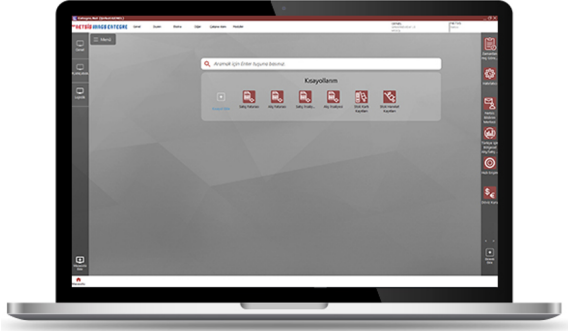

# Logo Netsis 3 Entegre Bilgi Deposu

## LOGO NETSİS 3 ENTEGRE

Logo Netsis 3 Entegre ile KOBİ'ler üretimden siparişe, muhasebe kayıtlarından banka verilerine kadar tüm iş süreçlerini tek noktadan etkin bir şekilde yönetiyor.

Netsis 3 platformu ürünlerine ait kullanıcı dokümanlarının yazım süreci devam etmektedir. Bu süreç devam ederken, yazımı bitmiş olan kısımları soldaki menüde bulabilirsiniz.

### Kullanıcı Dokümanı

Logo Netsis 3 Entegre, iş süreçlerini çok daha düşük maliyetlerle, pratik ve etkin bir şekilde yönetmeyi sağlıyor. Netsis 3 Entegre kullanıcı dokümanına erişim için aşağıdaki görsele tıklayınız.