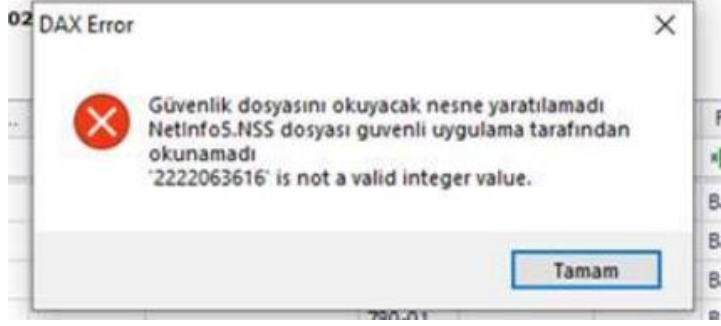

Ürün : Online Hesap Özeti App

Bölüm : Netsis Dax Error Hatası

EHÖ Netsis Dax Error Hatası

Netsis klasörü içinde Servis klasörü altında yer alan RegKontrol.exeyi yönetici olarak çalıştırılırsa düzelebilir. Sorunun devamı halinde netsis destek ekibe danışmanız gerekir.